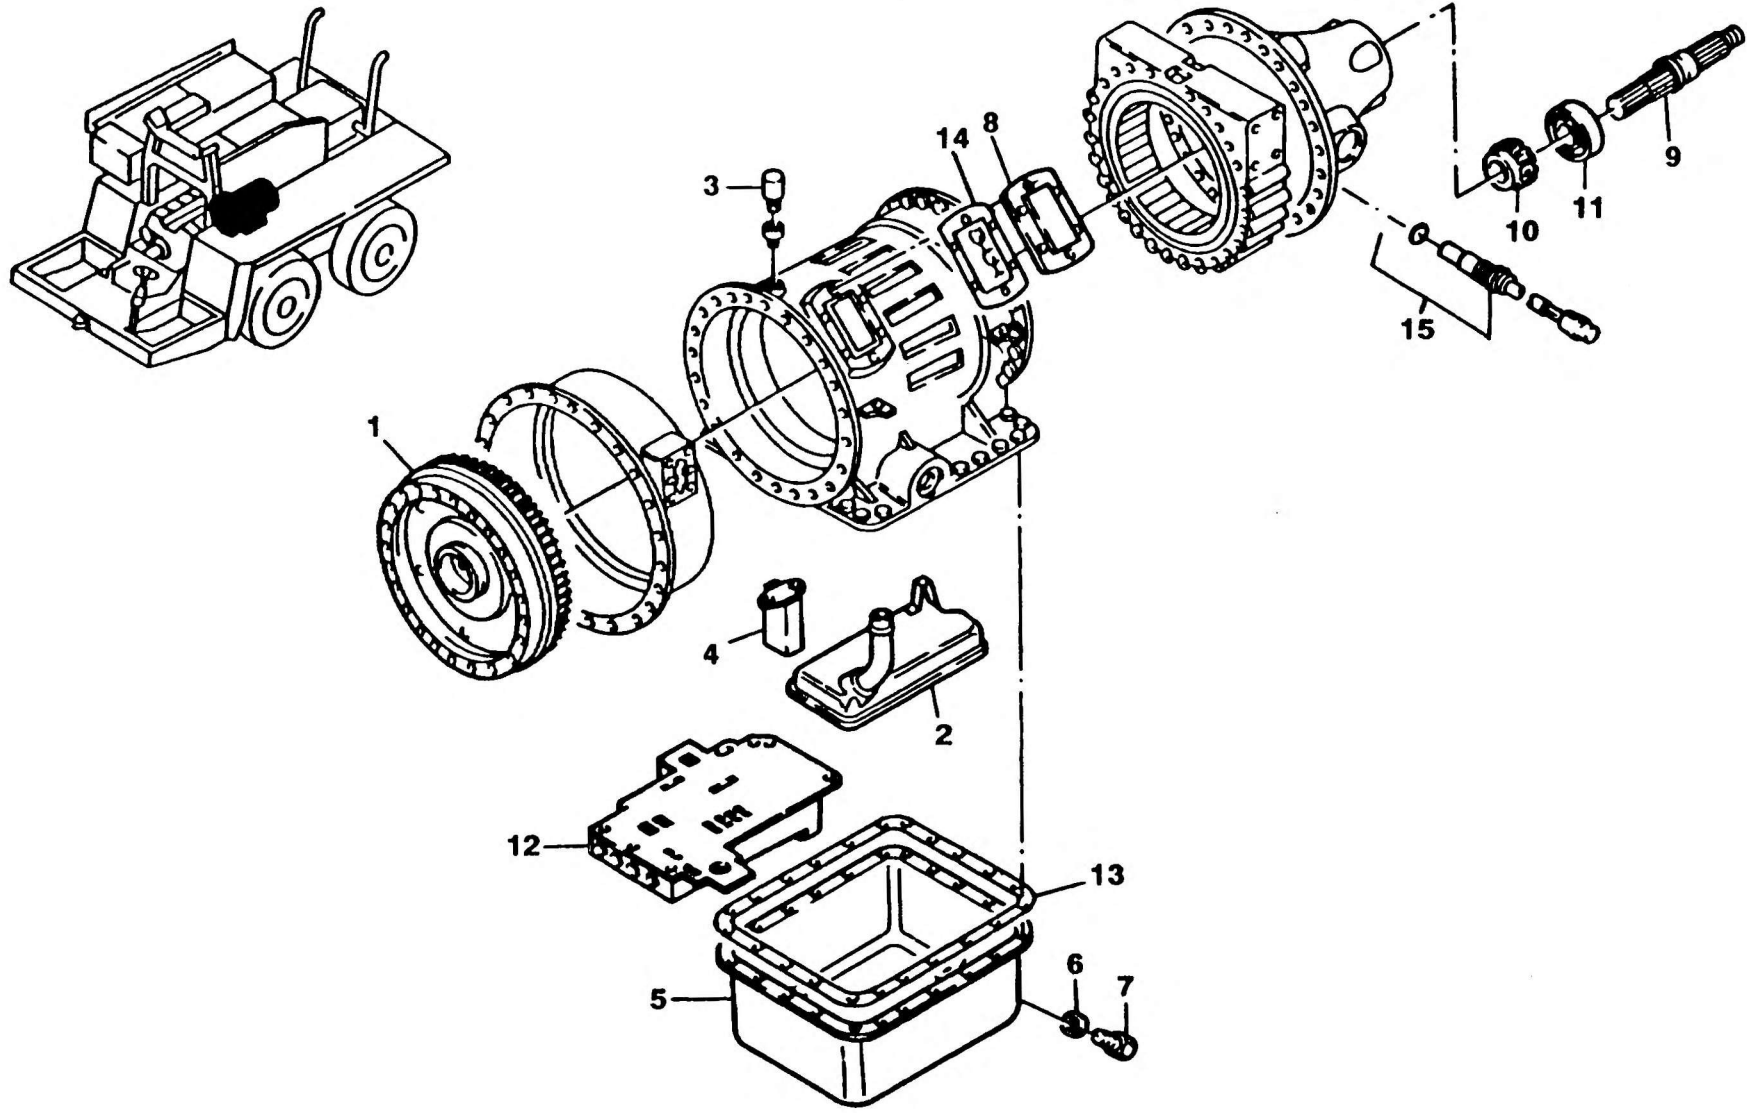

SCHALTGETRIEBE
POWER SHIFT GEAR

BILDTAFEL PICTORIAL DISPLAY			KMK 6160
			BE 520
04.91	1930441-ETL A	1/1	G 631

A05_041